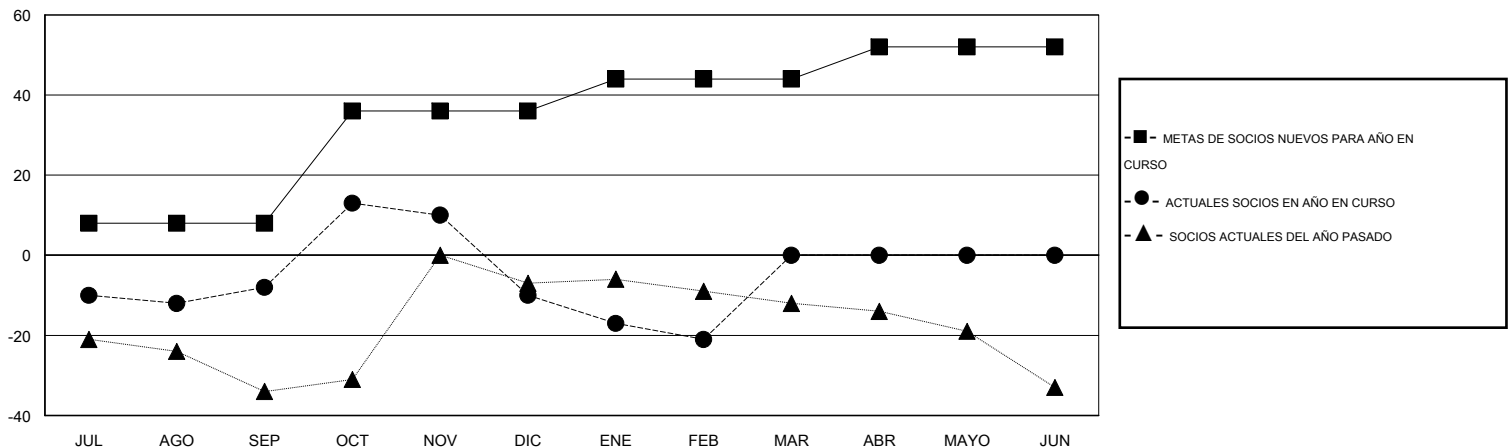

# MONTHLY MEMBERSHIP PROGRESS REPORT

District O 3

Results as of: 2/28/2014

GMT: Pedro Marrello

UBICACIÓN ARGENTINA

GMT DE AE 3

Clubes					socios				
RESULTADOS DE 2013-2014					RESULTADOS DE 2013-2014				
TRIMESTRE	META DE CLUBES NUEVOS	ACTUALES NUEVOS CLUBES	BAJAS ACTUALES DE CLUBES	ACTUAL GANANCIA/ PÉRDIDA NETA	TRIMESTRE	META DE SOCIOS NUEVOS	ACTUALES SOCIOS AÑADIDOS	BAJAS ACTUALES DE SOCIOS	ACTUAL GANANCIA/ PÉRDIDA NETA
JUL/AGO/SEP	0	0	0	0	JUL/AGO/SEP	8	26	34	-8
OCT/NOV/DIC	1	0	0	0	OCT/NOV/DIC	28	32	34	-2
ENE/FEB/MAR	0	0	0	0	ENE/FEB/MAR	8	3	14	-11
ABR/MAYO/JUN	0	0	0	0	ABR/MAYO/JUN	8	0	0	0

METAS Y CIFRA ACUMULATIVA DE CLUBES NUEVOS

METAS Y CIFRA ACUMULATIVA DE SOCIOS

CLUBES DADOS DE BAJA: 0	26 CLUBS OF 48 AÑADIERON 1 O MÁS SOCIOS NUEVOS	<u>DISTRIBUCIÓN POR SEXO</u>
<u>SOCIOS DADOS DE BAJA</u>	<a href="#">CLIC AQUÍ PARA DATOS DE SALUD DE CLUB</a>	MASCULINO 600 (58.25%)
FALLECIDOS 5		FEMENINO 430 (41.75%)
CLUB CANCELADO 0		SOCIOS EN UNIDAD FAMILIAR 223
OTRO 77		CABEZA DE FAMILIA 108
TOTAL 82		NO ES CABEZA DE FAMILIA 115