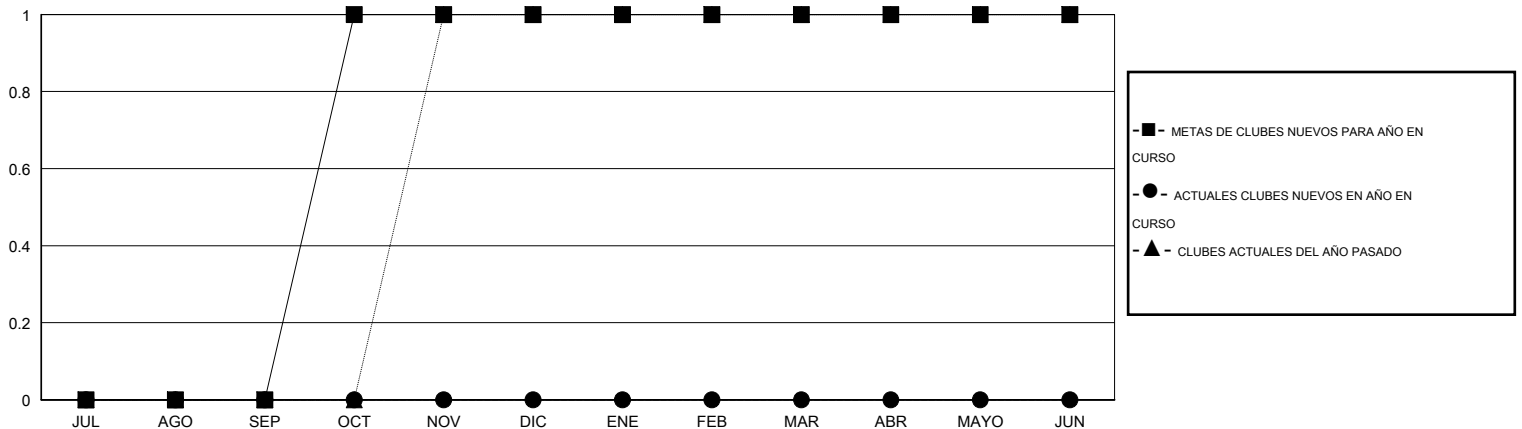

# MONTHLY MEMBERSHIP PROGRESS REPORT

District O 3

Results as of: 2/28/2014

GMT: Pedro Marrello

UBICACIÓN ARGENTINA

GMT DE AE 3

Clubes					socios				
RESULTADOS DE 2013-2014					RESULTADOS DE 2013-2014				
TRIMESTRE	META DE CLUBES NUEVOS	ACTUALES NUEVOS CLUBES	BAJAS ACTUALES DE CLUBES	ACTUAL GANANCIA/ PÉRDIDA NETA	TRIMESTRE	META DE SOCIOS NUEVOS	ACTUALES SOCIOS AÑADIDOS	BAJAS ACTUALES DE SOCIOS	ACTUAL GANANCIA/ PÉRDIDA NETA
JUL/AGO/SEP	0	0	0	0	JUL/AGO/SEP	8	26	34	-8
OCT/NOV/DIC	1	0	0	0	OCT/NOV/DIC	28	32	34	-2
ENE/FEB/MAR	0	0	0	0	ENE/FEB/MAR	8	3	14	-11
ABR/MAYO/JUN	0	0	0	0	ABR/MAYO/JUN	8	0	0	0

METAS Y CIFRA ACUMULATIVA DE CLUBES NUEVOS

METAS Y CIFRA ACUMULATIVA DE SOCIOS

CLUBES DADOS DE BAJA: 0	26 CLUBS OF 48 AÑADIERON 1 O MÁS SOCIOS NUEVOS	<u>DISTRIBUCIÓN POR SEXO</u>
<u>SOCIOS DADOS DE BAJA</u>	<a href="#">CLIC AQUÍ PARA DATOS DE SALUD DE CLUB</a>	MASCULINO 600 (58.25%)
FALLECIDOS 5		FEMENINO 430 (41.75%)
CLUB CANCELADO 0		SOCIOS EN UNIDAD FAMILIAR 223
OTRO 77		CABEZA DE FAMILIA 108
TOTAL 82		NO ES CABEZA DE FAMILIA 115